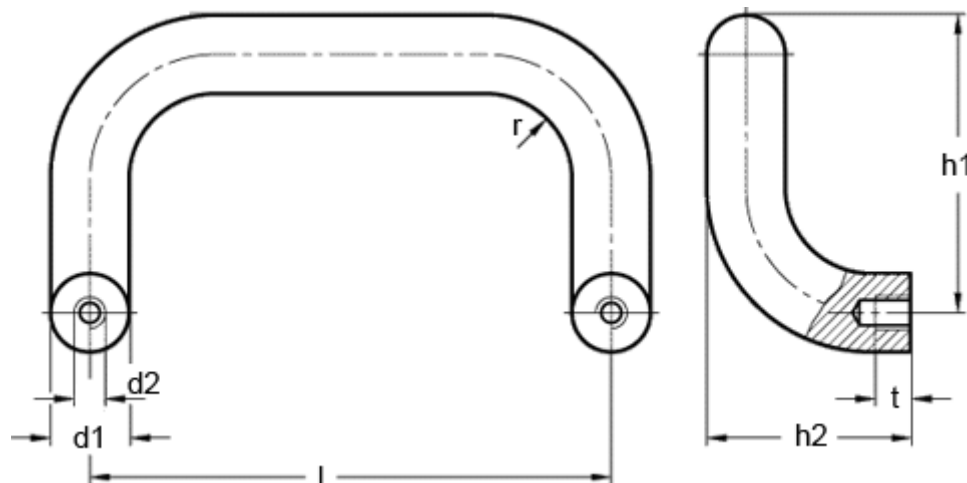

Varenummer: 20168374

Beskrivelse: E+G Bøjlegreb GN 426.1-AL-28-500-SW

## Mål

$d1$	= 28
$d2$	= M10
$h1$	= 120
$h2$	= 78
$l$	= 500
$r$	= 32
$t$ min	= 15